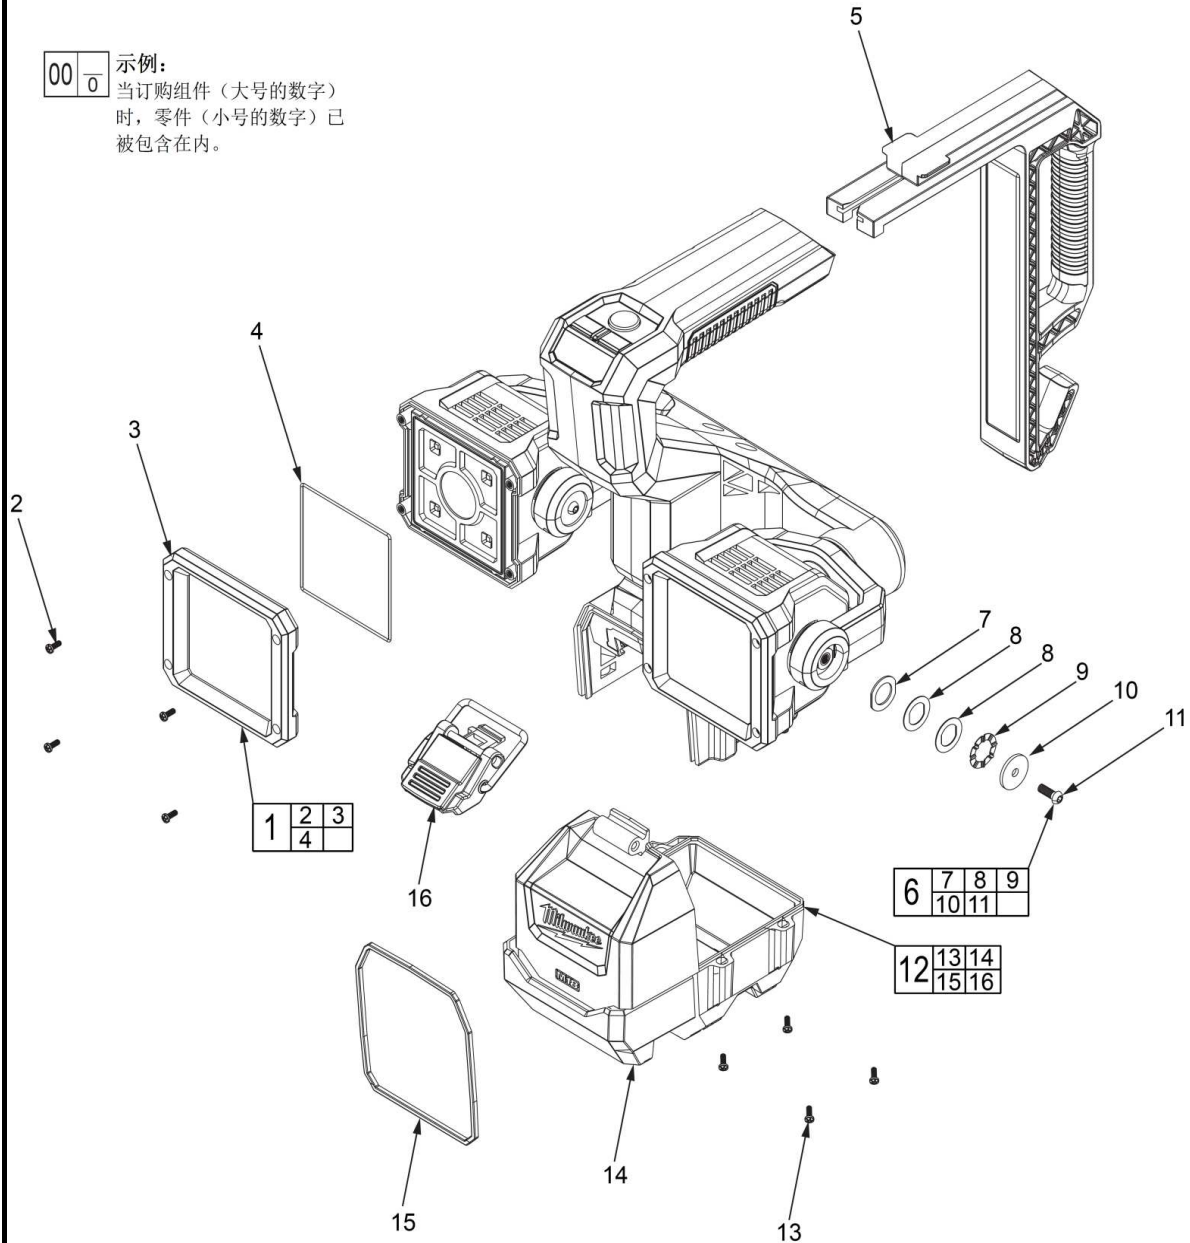

00 0

示例:

当订购组件 (大号的数字) 时, 零件 (小号的数字) 已被包含在内。

	<h1>M18 UBL</h1> <p>零件清单</p>	<p>发布日期:</p> <h2>Jul-17</h2>
	<p>TTI 产品型号: 016 066 006</p> <p>M18™ 多功能灯</p>	<p>从以下序列号开始:</p> <p>版本 A - F2017</p>

序号	零件编号	零件描述	用量 (PCS)
1	016066001001	镜片组件	1
2	-	M3 X 8MM 螺丝	4
3	-	镜片带镜框	1
4	-	镜片密封圈	1
5	016066001002	手柄组件	1
6	016066001003	垫片组件	1
7	-	垫片A	1
8	-	垫片B	2
9	-	垫片C	1
10	-	垫片D	1
11	-	M5 X 12MM 螺丝	4
12	016066001004	电池库门组件	1
13	-	M5 X 16MM 螺丝	1
14	-	电池库门	1
15	016066001005	电池库门密封圈	1
16	016066001006	按扣组件	1
17	016066001007	灯袋(图中未显示)	1
18	01606600601K	铭牌贴纸(图中未显示)	1